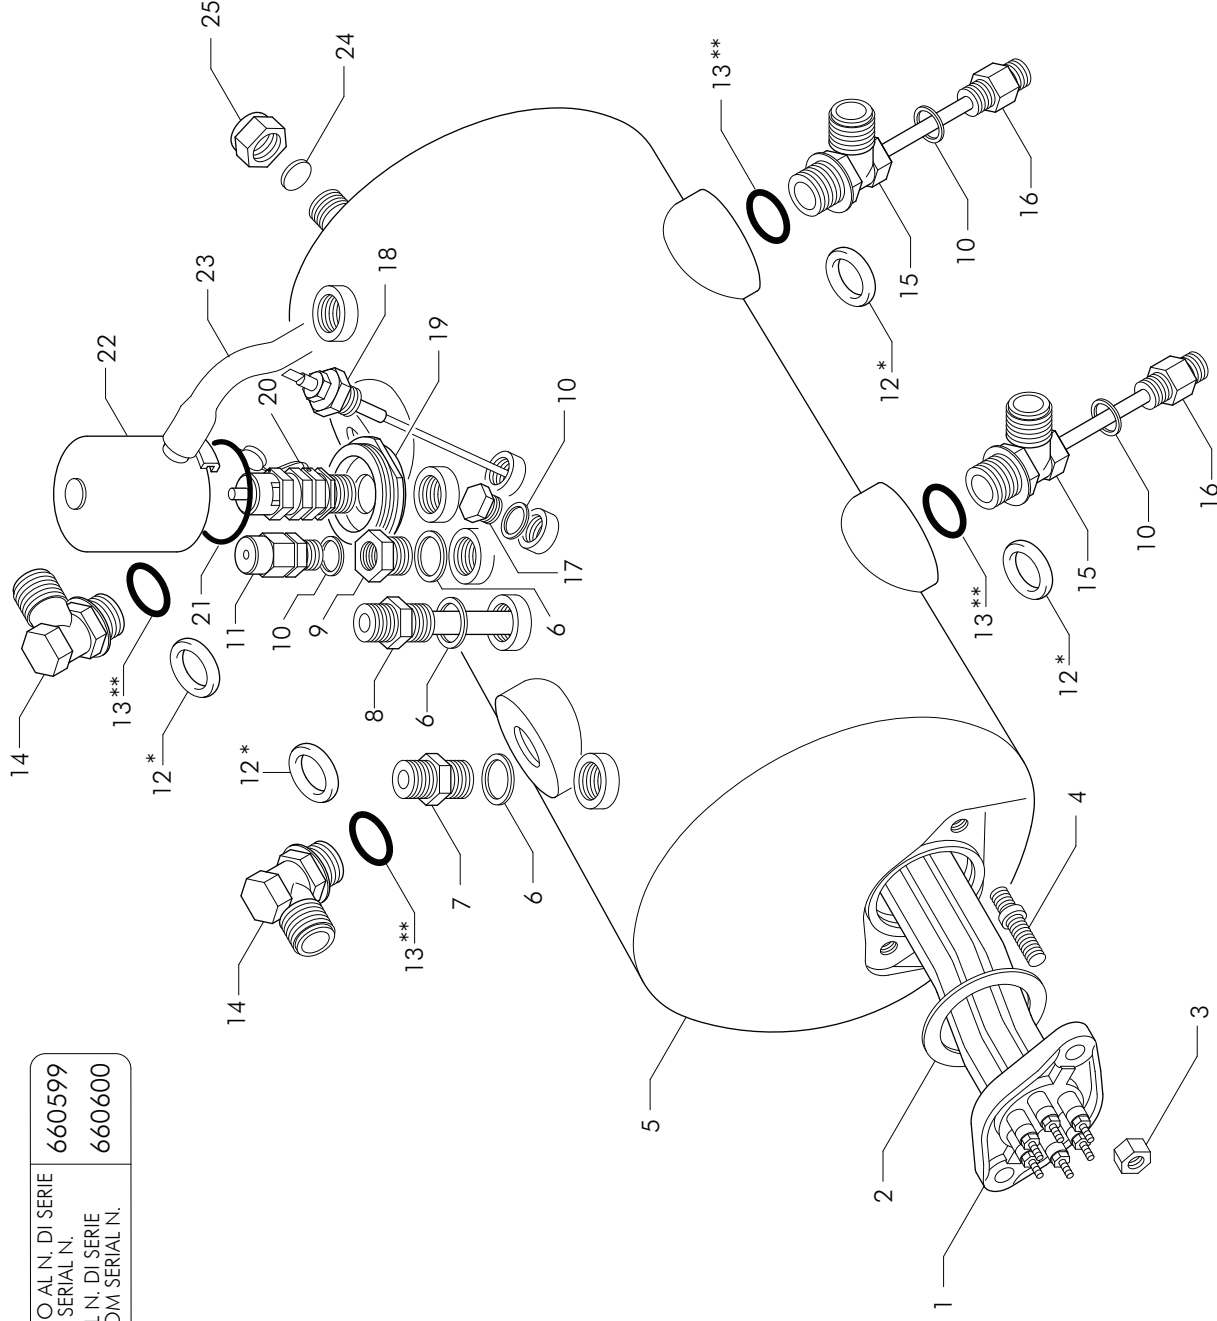

12*	FINO AL N. DI SERIE TO SERIAL N.	660599
13**	DAL N. DI SERIE FROM SERIAL N.	660600