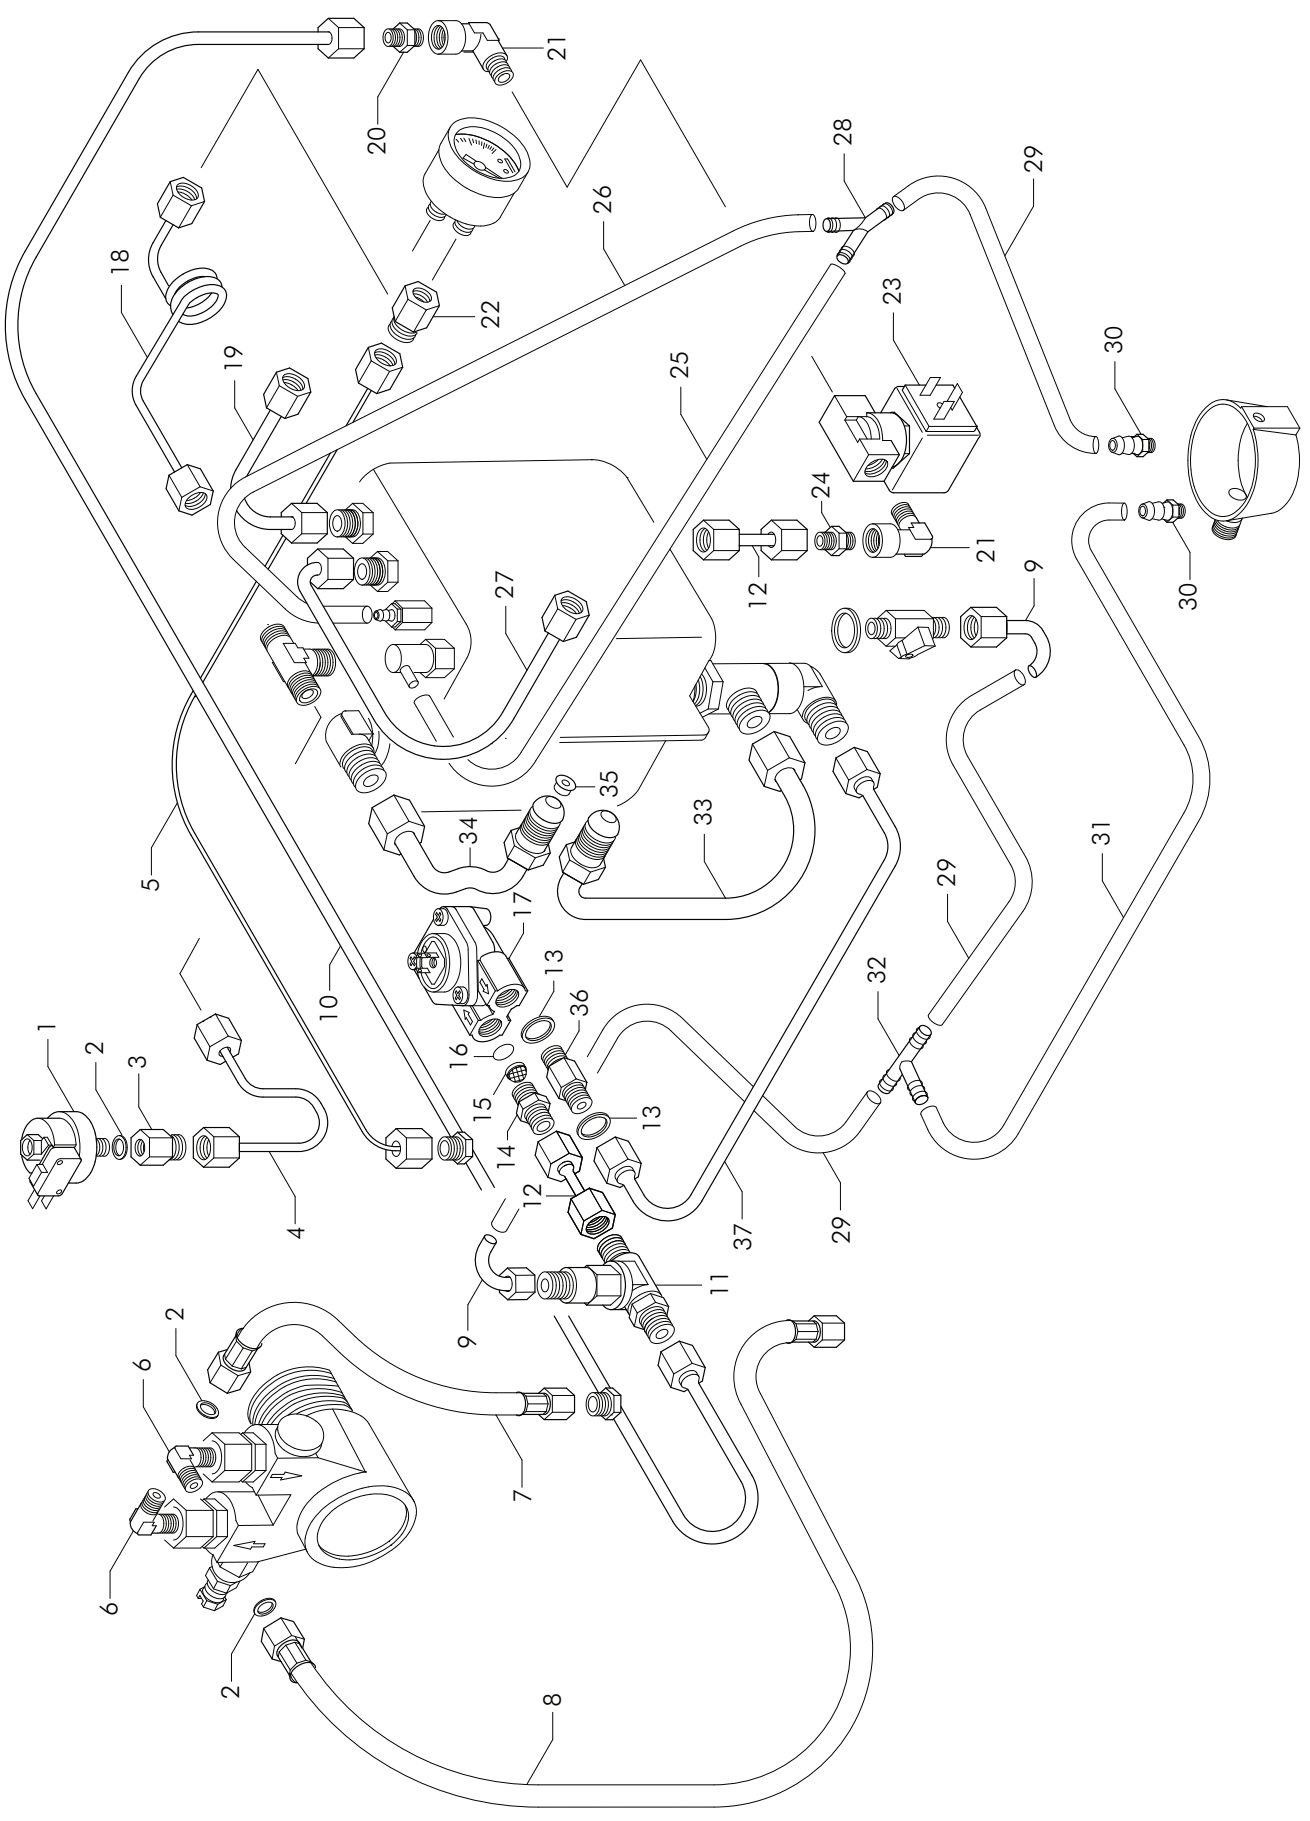

1GR Motopompa - 1GR Motorpump - 1GR Motopompe - 1GR Motopumpe

1GR Motopompa - 1GR Motorpump - 1GR Motopompe - 1GR Motopumpe