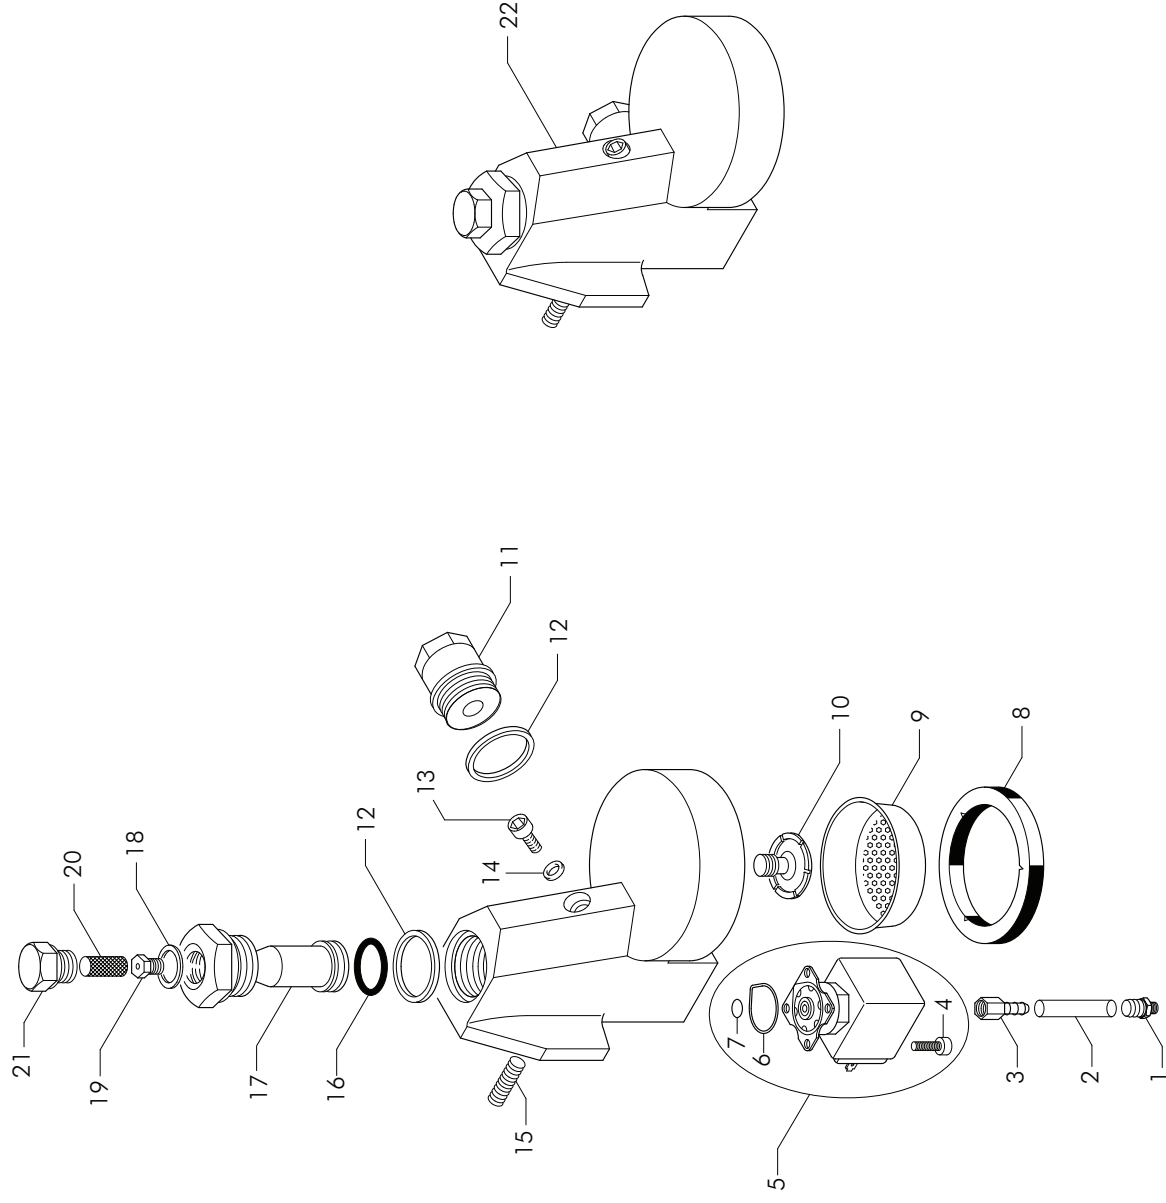

Pos	Cod.	Denominazione - IT -	Denomination - GB -	Denomination - FR -	Denomination - DE -
1	WY23221006	PORTAGOMMA 1/8M ES10 TUBO D.8 OT SCARICO V	HOSE CONNECTION 1/8M	PORTE-CAOUTCHOU 1/8M	GUMMIHALTER 1/8M
2	WY15452141	TUBO SILICONE D-7x11 L.55	TUBE SILICONE D-7x11 L.55	TUYAU SILICONE D-7x11 L.55	SILIKONROHR D7x11 L.55
3	WY4823228022	RACCORDO DRITTO 1/8F + PORTAGOMMA D-8	HOSE CONNECTION 1/8F D-8	PORTE-CAOUTCHOU 1/8F D-8	GUMMIHALTER 1/8F D-8
4	WY23563	VITE TCEI 4x6	SCREW TCEI 4x6	VIS TCEI 4x6	SCHRAUBE TCEI 4x6
5	WY834718151R	KIT ELETTROVALVOLA GRUPPO 230V	GROUP SOLENOID VALVE 230V KIT	KIT ELECTROVANNE GROUPE 230V	MAGNETVENTIL GRUPPE KIT 230V
5	WY884718181015R	KIT ELETTROVALVOLA GRUPPO 110-120V NSF	KIT GROUP SOLENOID VALVE 110-120V NSF	KIT ELECTROVANNE GROUPE 110-120V NSF	KIT MAGNETVENTIL GRUPPE 110-120V NSF
6	WY12299001	GUARNIZIONE VERDE A GOCCIA	GASKET	JOINT	DICHTUNG
7	WY12299002	GUARNIZIONE ROSSA PICCOLA	RED GASKET	JOINT ROUGE	DICHTUNG ROT
8	WY12227	GUARNIZIONE SOTTOCOPPA 73,5x57,5x8	GROUP UNDERCUP SEAL 73,5x57,5x8	JOINT SOUCOUCPE 73,5x57,5x8	FILTERGRIFFDICHTUNG 73,5x57,5x8
8	WY12228	GUARNIZIONE SOTTOCOPPA 73,5x57,5x8,5	GROUP UNDERCUP SEAL 73,5x57,8x8,5	JOINT SOUCOUCPE 73,5x57,5x8,5	FILTERGRIFFDICHTUNG 73,5x57,5x8,5
9	WY27104	DOCCETTA GRUPPO INOX	S-STEEL GROUP SHOWER	DOUCHETTE GROUPE INOX	DUSCHE VERTEILEREINHEIT
10	WY27105	DIFFUSORE GRUPPO W555	SPRAIER GROUP W555	DIFFUSEUR GROUPE	DIFFUSOR VERTEILEREINHEIT
11	WY27120	TAPPO GRUPPO CROMATO	DISTRIBUTION GROUP CAP	BOUCHON GROUPE DEBIT	STOPFEN DER ABGABEGRUPPE
12	WY12023	GUARNIZIONE TEFLON	TEFLON GASKET	JOINT TEFLON	TEFLON DICHTUNG
13	WY23558	VITE TCEI INOX M6x8	STEEL SCREW TCEI 6x8	VIS INOX TCCE 6x8	STAHLSCHRAUBE TCCE 6x8
14	WY12103	GUARNIZIONE RAME	CU GASKET	JOINT CU DE	CU DICHTUNG
15	WY10405004	GRANO EI M8x25 PUNTA PIANA INOX	GRUB SCREW M8x25 STEEL	GRAIN M8X25 POINTE PLETE INOX	STAHLGEWINDESTIFT M8X25 FLACHSPITZE
16	WY12024	GUARNIZIONE OR VITON	VITON O RING GASKET	JOINT OR	OR DICHTUNG
17	WY27119	FUNGO GRUPPO	DISTRIBUTION GROUP	FONGUS GROUPE DEBIT	AUSGABEGRUPPE FUNGUS
18	WY12025	GUARNIZIONE TEFLON	TEFLON GASKET	JOINT TEFLON	TEFLON DICHTUNG
19	WY10300C	GIGLER OTTONE D-0.7	BRASS JET D-0.7	GICLEUR LAITON D-0.7	VERMESSIN GTE DUSE 0.7
20	WY10253	FILTRO GIGLER	JET FILTER	FILTRE GICLEUR	DUSE FILTER
21	WY27118	TAPPO GIGLER	JET CAP	BOUCHON GICLEUR	STOPFEN DUSE
22	WY26102	GRUPPO EROGAZIONE	DISTRIBUTION GROUP	GROUPE DEBIT	AUSGABEGRUPPE