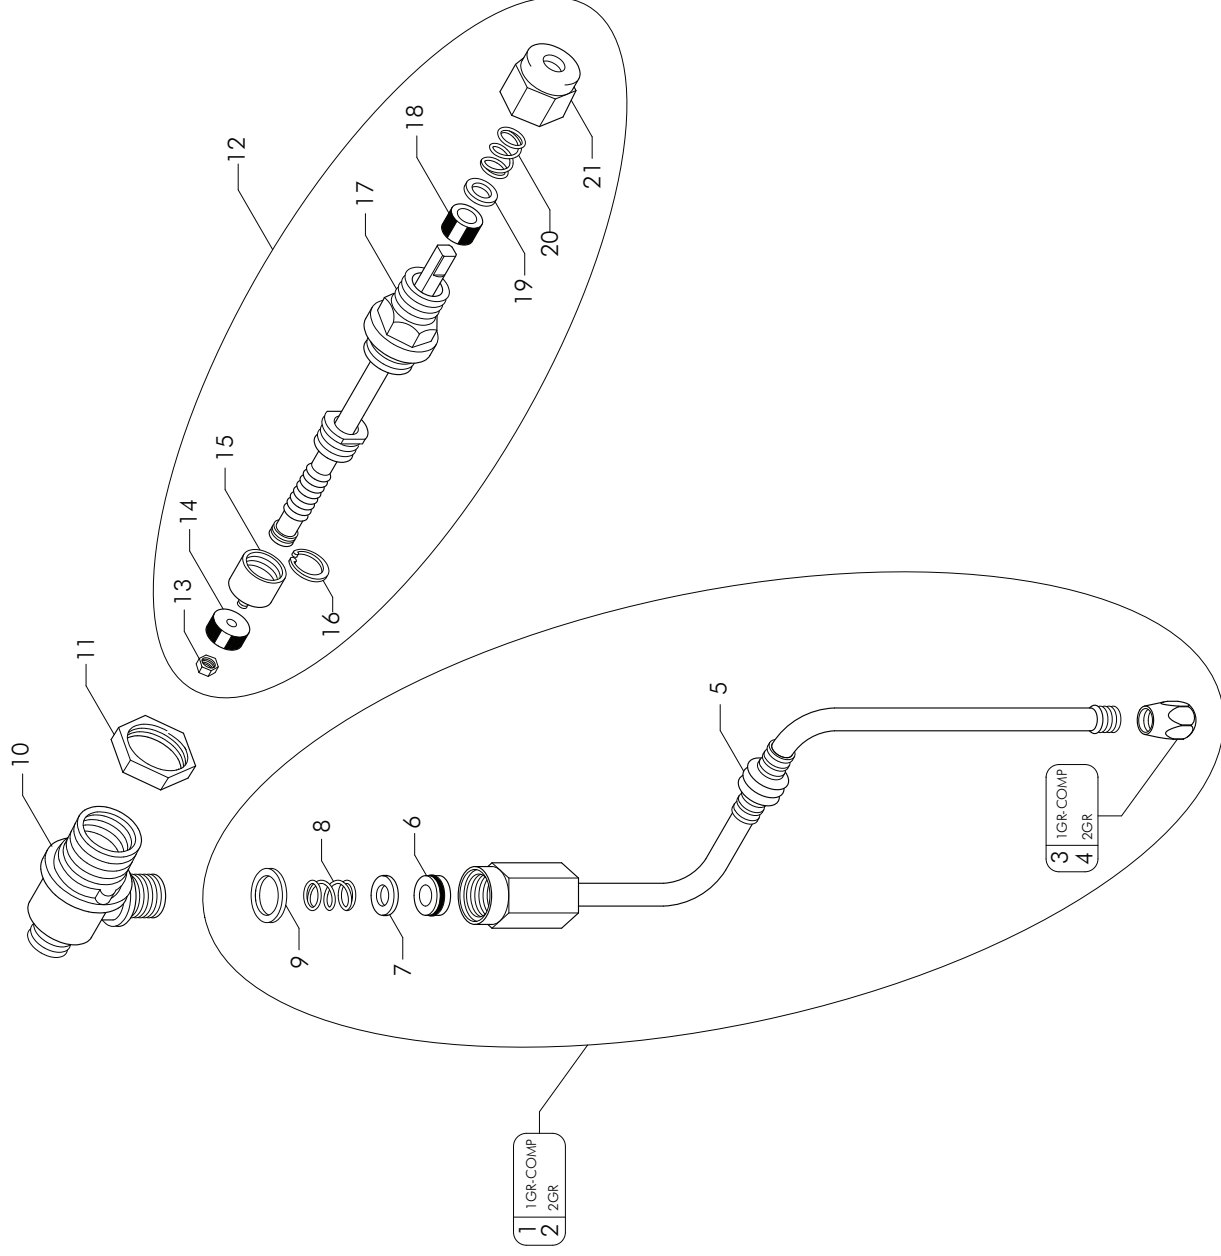

VAPORE - STEAM - VAPEUR - DAMPF

Pos	Cod.	Denominazione - IT -	Denomination - GB -	Denomination - FR -	Denomination - DE -
1	WY25763118	TUBO VAPORE INOX D.8 90? SPRUZZATORE 3 FORI	STEAM PIPE ASSEMBLY D.8	TUYAU VAPEUR D.8	DAMPFROHRSATZ D-8
2	WY25763117	TUBO VAPORE INOX D.8 90.	STEAM PIPE ASSEMBLY D.8	TUYAU VAPEUR D.8	DAMPFROHRSATZ D-8
3	WY25763167	SPRUZZATORE VAPORE INX M8x1 3 FORI x TUBO	STEEL STEAM SPRAYER	VAPORISATEUR INOX	STAHLDAMPFER
4	WY25763080	SPRUZZATORE VAPORE 4 FORI TUBO D.8	STEEL STEAM SPRAYER	VAPORISATEUR INOX	STAHLDAMPFER
5	WY15296000	GOMMINO ANTISCOTTATURA D-8	ANTI-BURNING RUBBER D-8	ELEMENT ANTI-BRULURE D-8	GUMMI GEGEN VERBRENNUNGEN F. D-8
6	WY12661	GUARNIZIONE OR CON LUNETTA P.MOLLA	OR REST FOR ST.STEEL STEAM PIPE	OR LUNETTE P.RESSORT TUYAU VAP. INOX	HALBE OR-DICHT.F.FEDER DAMPFROHR ED
7	WY15191000	RONDELLA TEFLON DADO CANNA VAPORE	TEFLON BUSHEL FOR STEAM PIPE NUT	JOINT TEFLON	TEFLON-DICHTUNG
8	WY10465001	MOLLA De 11,4 Df1,7 AISI 302	STEAM SPRING S.STEEL	RESSORT AISI	DAMPF HAHNFEDEN STAHL
9	WY23260018	RONDELLA ELASTICA D-14,2 Sp.1	WASHER D-14,2	RONDELLE D-14,2	SCHIEBE D-14,2
10	WY53003	CORPO RUBINETTO	TAP BODY	CORPS DE ROBINET	HAHNKORPER
11	WY25384	DADO OTTONE M26x1.5	BRASS NUT 26X1.5	ECROU LAITON 26X1.5	MESSING-MUTTER 26X1.5
12	WY4656105011	RUBINETTO AP/SX ROTAZIONE LIMITATA 90?	LIMITED ROTATION TAP	ROBINET	HAHN STAB
13	WY23050	DADO OTTONE M3	BRASS NUT M3	ECROU LAITON M3	MESSING-MUTTER M3
14	WY12203	GUARNIZIONE HNBR 15x4x4	RUBBER GASKET 15x4x4	JOINT EN CAOUTCHOUC 15X4X4	GUMMIDICHTUNG 15x4x4
15	WY4925616	PISTONCINO RUBINETTO	TAP JUMPER	PISTON ROBINET	HAHNKOLBEN
16	WY10001	ANELLO ARRESTO D6 INOX	STEEL CIRCLIP	CIRCLIP INOX	STAHLHALTENRING
17	WY4925678001	RACCORDO RUBINETTO R.T.	TAP FITTING	RACCORD ROBINET	HAHMANSCHLUSSTUCK
18	WY12204	GUARNIZIONE GOMMA RUBINETTO 12.5x7.5x9	TAP RUBBER GASKET 12.5x7.5x9	JOINT CAOUTCHOUC ROB. 12.5X7.5X9	HAHNDICHTUNG 12.5x7.5x9
19	WY25655052	DISCHETTO ASTA RUBINETTO	DISKETTE TAP ROS	DISQUETTE TIGE ROBINET	DISKETTE
20	WY10452	MOLLA RUBINETTO ACQUA/VAPORE N4	WATER/STEAM TAP SPRING N4	RESSORT DE ROBINET EAU-VAPEUR N4	WASSER/DAMPF HAHNFEDER N4
21	WY25385001	DADO PREMISTOPPA RUBINETTO + RONDELLA	TAP STUFFING NUT	ECROU DE PRESSE-ETOUE ROBINET	STOPFBUCHSE MUTTER - HAHN