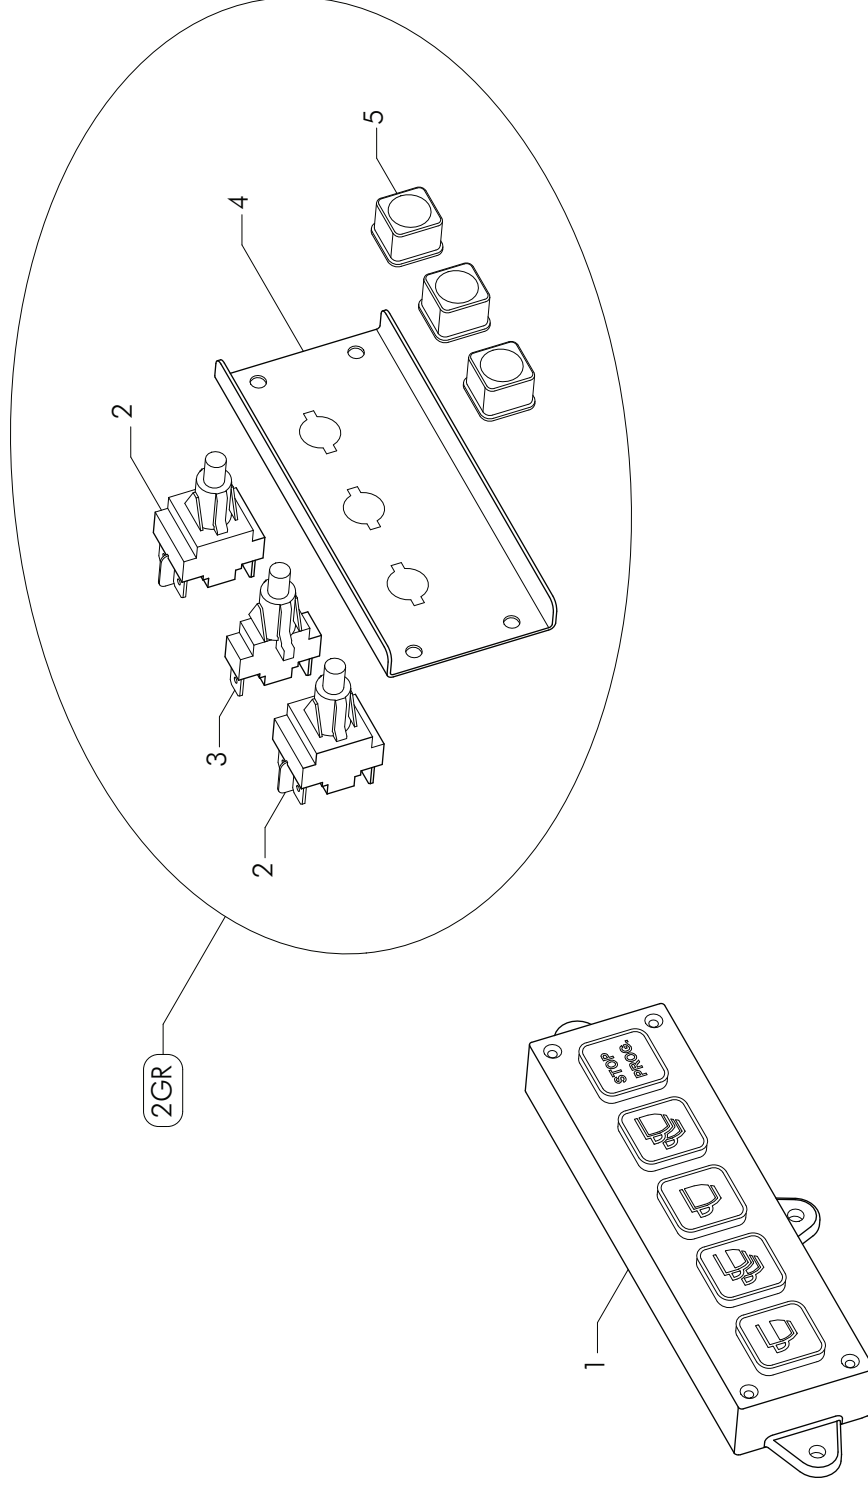

Pos	Cod.	Denominazione - IT -	Denomination - GB -	Denomination - FR -	Denomination - DE -
1	WY8318371196R	KIT PULSANTIERA	KIT PUSH BUTTON	KIT BOUTON	KIT TASTATUREN
2	WY18371057	INTERRUTTORE BIPOLARE	TWO POLE SWITCH	INTERRUPTEUR BIPOLAIRE	ZWEIPOLIGER SCHALTER
3	WY18371058	PULSANTE UNIPOLARE	SINGLE POLE PUSHBUTTON	BOUTON-POUSSOIR UNIPOLAIRE	EINPOLIGER TASTER
4	WY77686331	PIASTRINA SUPPORTO INTERRUTTORI 2GR	SWITCH SUPPORT PLATE	PLAQUE DE SUPPORT COMMUTATEUR	SCHALTER TRAGERPLATTE
5	WY15373076	TASTO CROMATO PULSANTIERE MECCANICHE	CHROMED KEY	TOUCHE CHROMEE	CHROM TASTE