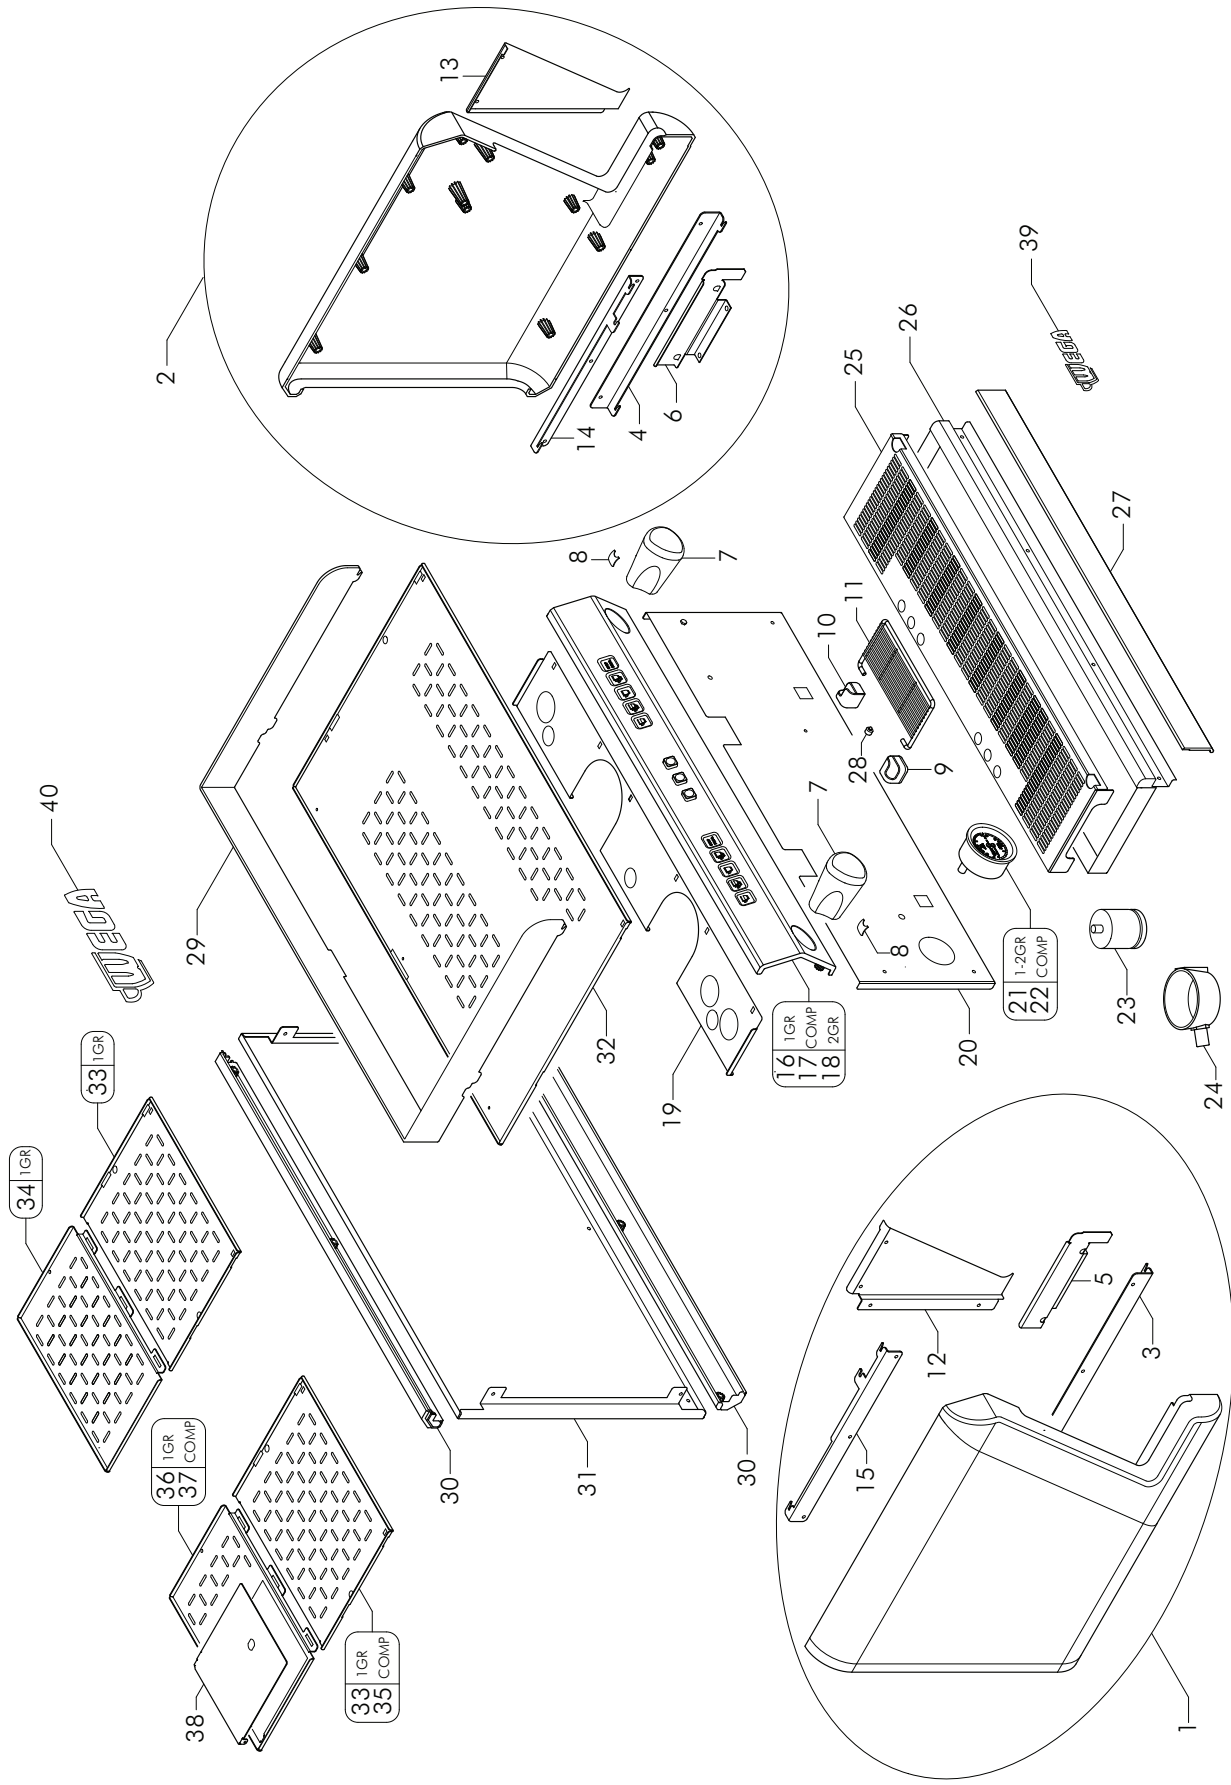

VERDE - GREEN - VERT - GRUN