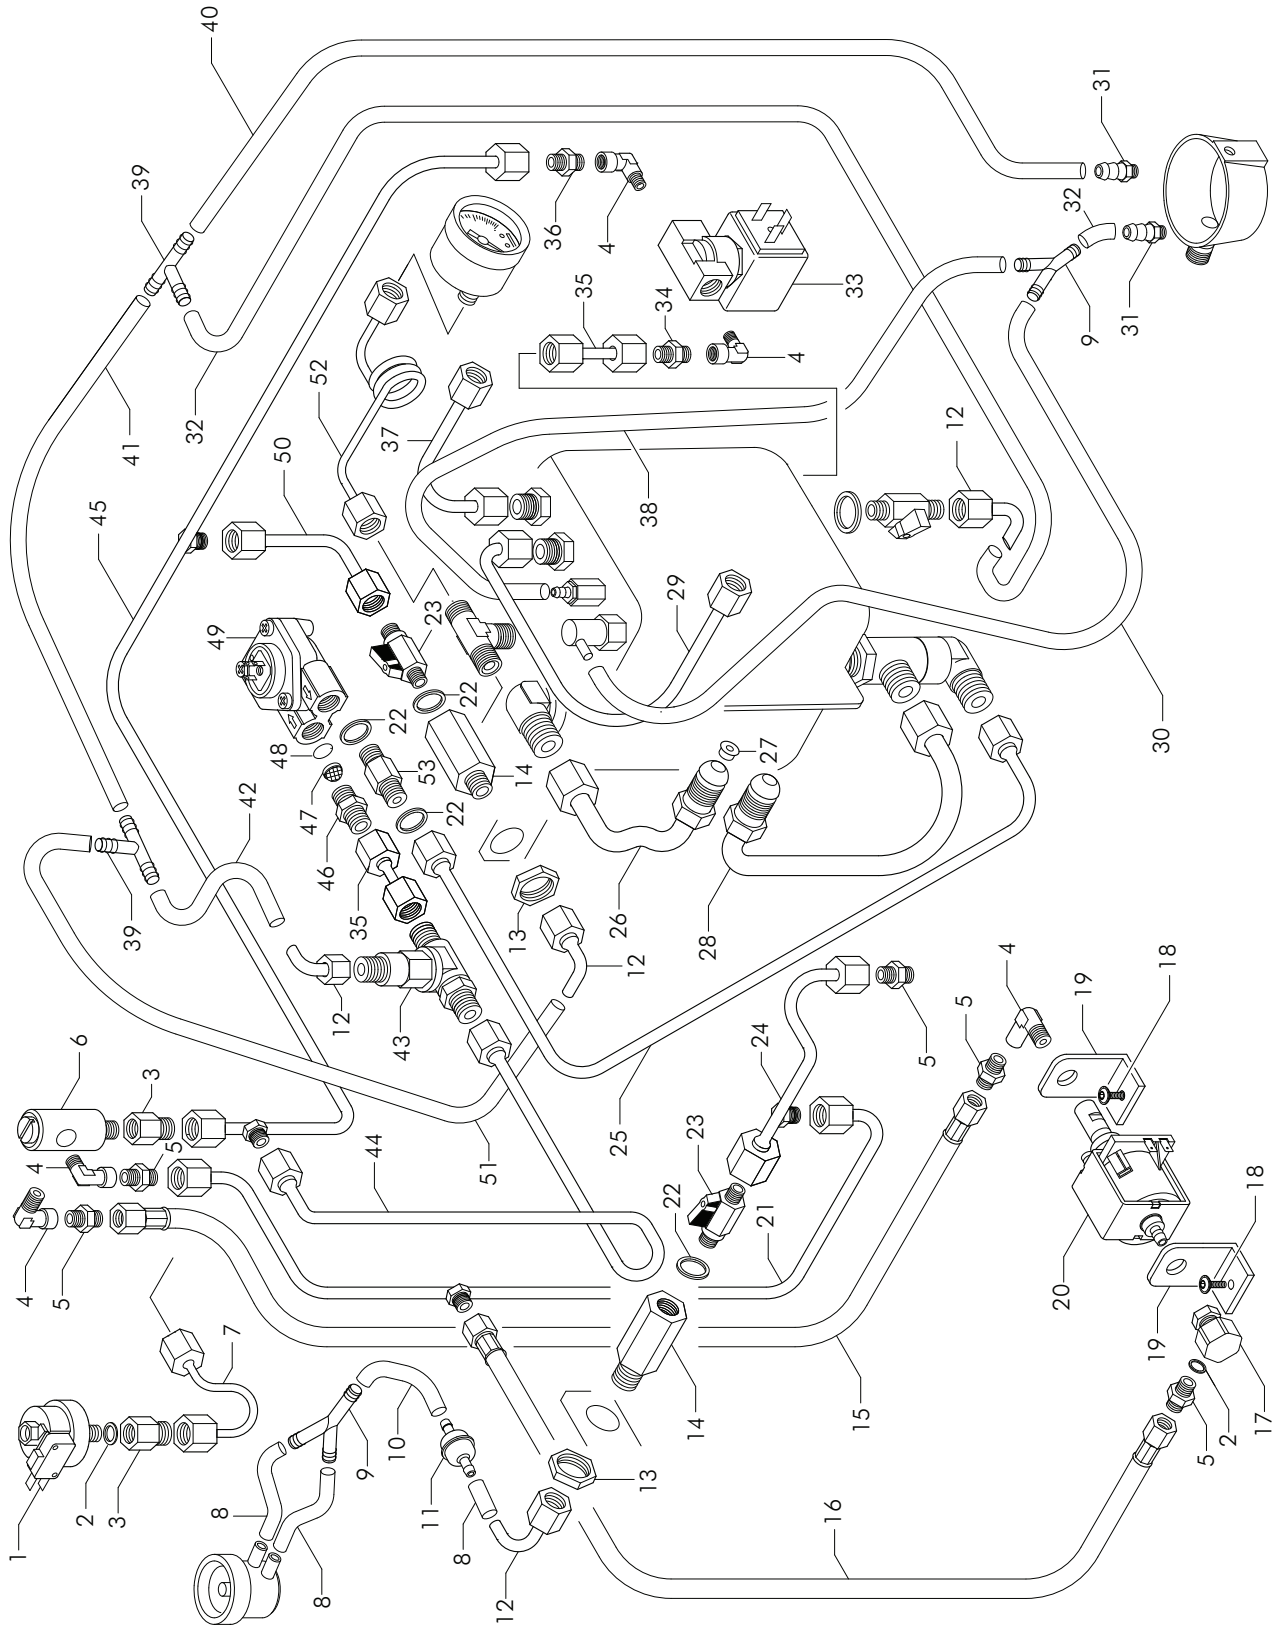

1GR Vibropompa - 1GR Vibration pump - 1GR Pompe vibration - 1GR Vibrationspumpe