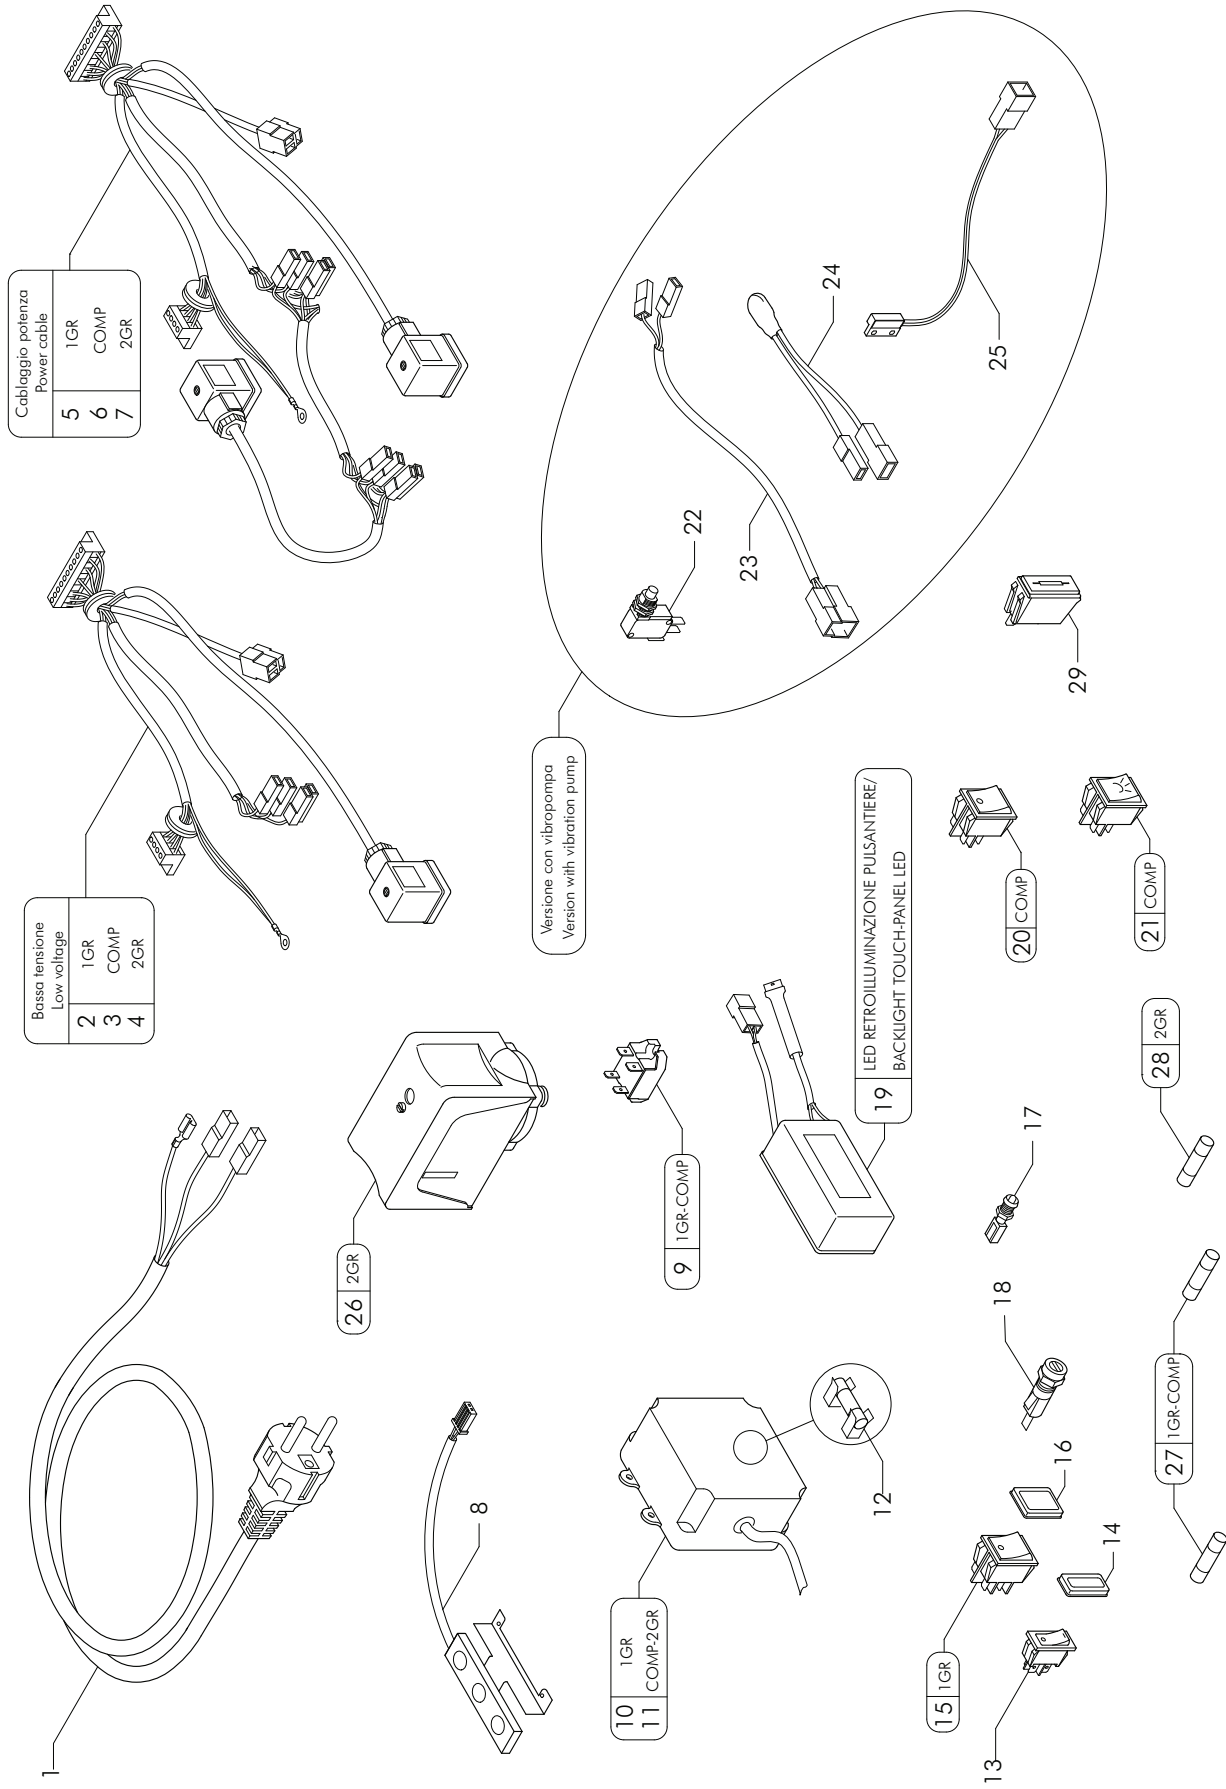

Pos	Cod.	Denominazione - IT -	Denomination - GB -	Denomination - FR -	Denomination - DE -
1	WY22723059	CAVO ALIM. SPINA SHUKO 16A 250V FASTON 4,8	POWER CABLE	CABLE D'ALIMENTATION	STROMKABEL
2	WY22722025	CABLAGGIO BASSA TENSIONE 120/230V UL	LOW VOLTAGE CABLE	CABLE BASSE TENSION	LOW VOLTAGE VERDRAHTUNDECKEL
3	WY22803087	CABLAGGIO BASSA TENSIONE	LOW VOLTAGE WIRING	FILS BASSE TENSION	VERKABELUNG
4	WY22800621	CABLAGGIO EVD/2 DOSATORI/SONDE	CABLE SAE-EVD/2	CABLAGE SAE-EVD/2	VERDRAHTUNG SAE-EVD/2
5	WY22722026	CABLAGGIO POTENZA 120/230V UL	POWER CABLE	CABLE D'ALIMENTATION	STROMKABEL
6	WY22803086	CABLAGGIO POTENZA	POWER CABLE	CABLAGE D'ALIMENTATION	POWER VERKABELUNG
7	WY22800620	CABLAGGIO EVD/2 POTENZA	CABLE SAE-EVD/2	CABLAGE SAE-EVD/2	VERDRAHTUNG SAE-EVD/2
8	WY18371207	STRIP 3 LED BIANCO CK-15- CON SUPPORTO	3 LED STRIP WHITE	BANDE DE 3 LED BLANC	LED 3 STREIFEN WEISS
9	WY18460010	RELAIS STATICO 25A	RELAY 25A	RELAIS STATIQUE 25A	RELAIS 25A
10	WY18090201	CENTRALINA 1GR 100/240V	POWER UNIT	UNIT DE CONTROL	ZENTRALINEN
11	WY18090200	CENTRALINA 2GR 100/240V	CONTROL UNIT	UNIT DE CONTROL	STEUEREINHEIT
12	WY19103	FUSIBILE 5x20 6.3A ST520263 OMEGA	FUSE 5x20 6.3A ST520263 OMEGA	FUSIBLE 5x20 6.3A ST520263 OMEGA	SCHMELZSICH.OMEGA 5x20 ST520263
13	WY18371143	INTERRUTTORE NERO	SWITCH BLACK	INTERRUPTEUR NOIR	SCHALTER SCHWARZ
14	WY19049001	COPERTURA INTERRUTTORE	SWITCH COVER	PROTECTION INTERRUPTEUR	SCHALTER ABD.
15	WY18263	INTERRUTTORE BIP. NERO LED LUMIN.ROSSO	BIP. LUMIN. BLACK SWITCH	INTER.BIP.LUMIN. NOIR	ZWEIP.SCHALTER M. SCHWARZ LEUCHTE
16	WY19049	COPERTURA INTERRUTTORE	SWITCH COVER	PROTECTION INTERRUPTEUR	SCHALTER ABD.
17	WY21026	LED D-5 VERDE	LED D-5 GREEN	LED D-5 VERT	LED D-5 GRUN
18	WY19123	PORTAFUSIBILE 15A 250V UR CSA	FUSE HOLDER 15A	PORTE-FUSIBLE 15A	SICHERUNGSHALTER 15A
19	WY18559014	ALIMENTATORE LED	LED POWER UNIT	ALIMENTATION LED	LED NETZTEIL
20	WY18263006	INTERRUTTORE NERO LED ROSSO ON	BLACK SWITCH RED LED ON	INTER.NOIR LED ROUGE ON	ZWEIP.SCHALTER M. SCHWARZ LEUCHTE ON
21	WY18371182	INTERRUTTORE NERO SERIGRAFATO 0-1	SWITCH BLACK	INTERRUPTEUR NOIR	SCHALTER SCHWARZ
22	WY18250004	MICROINTERRUTTORE	MICROSWITCH	MICRO-INTERRUPTEUR	MIKROSCHALTER
23	WY22722014	CABLAGGIO POMPA VIBRAZIONE UL	CABLE VUBRATION PUMP	CABLE POMPE VIBRATION	KABEL VIBRATIONSPUMPE
24	WY22723011	TERMOPROTEITTORE CABLATO	THERMAL PROTECTOR CABLE	PROTECTEUR THERMIQUE CABLAGE	VERKABELUNG THERMOSCHUTZ.
25	WY18255004	SENSORE MAGNETICO REED	REED SWITCH	CAPTEUR MAGNETIQUE	MAGNETFUHLER
26	WY20150	PRESSOSTATO SECCO SIRAI 30A	DRY PRESSURE SWITCH SIRAI 30A	PRESSOSTAT SEC SIRAI 30A	TROCKENDRUCKWACHTER SIRAI 30A
27	WY19109002	FUSIBILE CERAMICO 15A CSA/UL T UTG632315 6	CERAMIC FUSE 15A	FUSIBLES CERAMIQUE 15A	KERAMIK SICHERUNG 15A
28	WY19104	FUSIBILE OMEGA 5x20 T-10A	FUSE OMEGA 5x20 T-10A	FUSIBLE OMEGA 5x20 T-10A	SCHMELZSICHERUNG OMEGA 5x20 T-10A
29	WY19123002	PORTAFUSIBILE F430 250V 10A UR/VDE	FUSE HOLDER 250V 10A UR	PORTE-FUSIBLE 250V 10A UR	SICHRUNGSHALTER 250V 10A UR