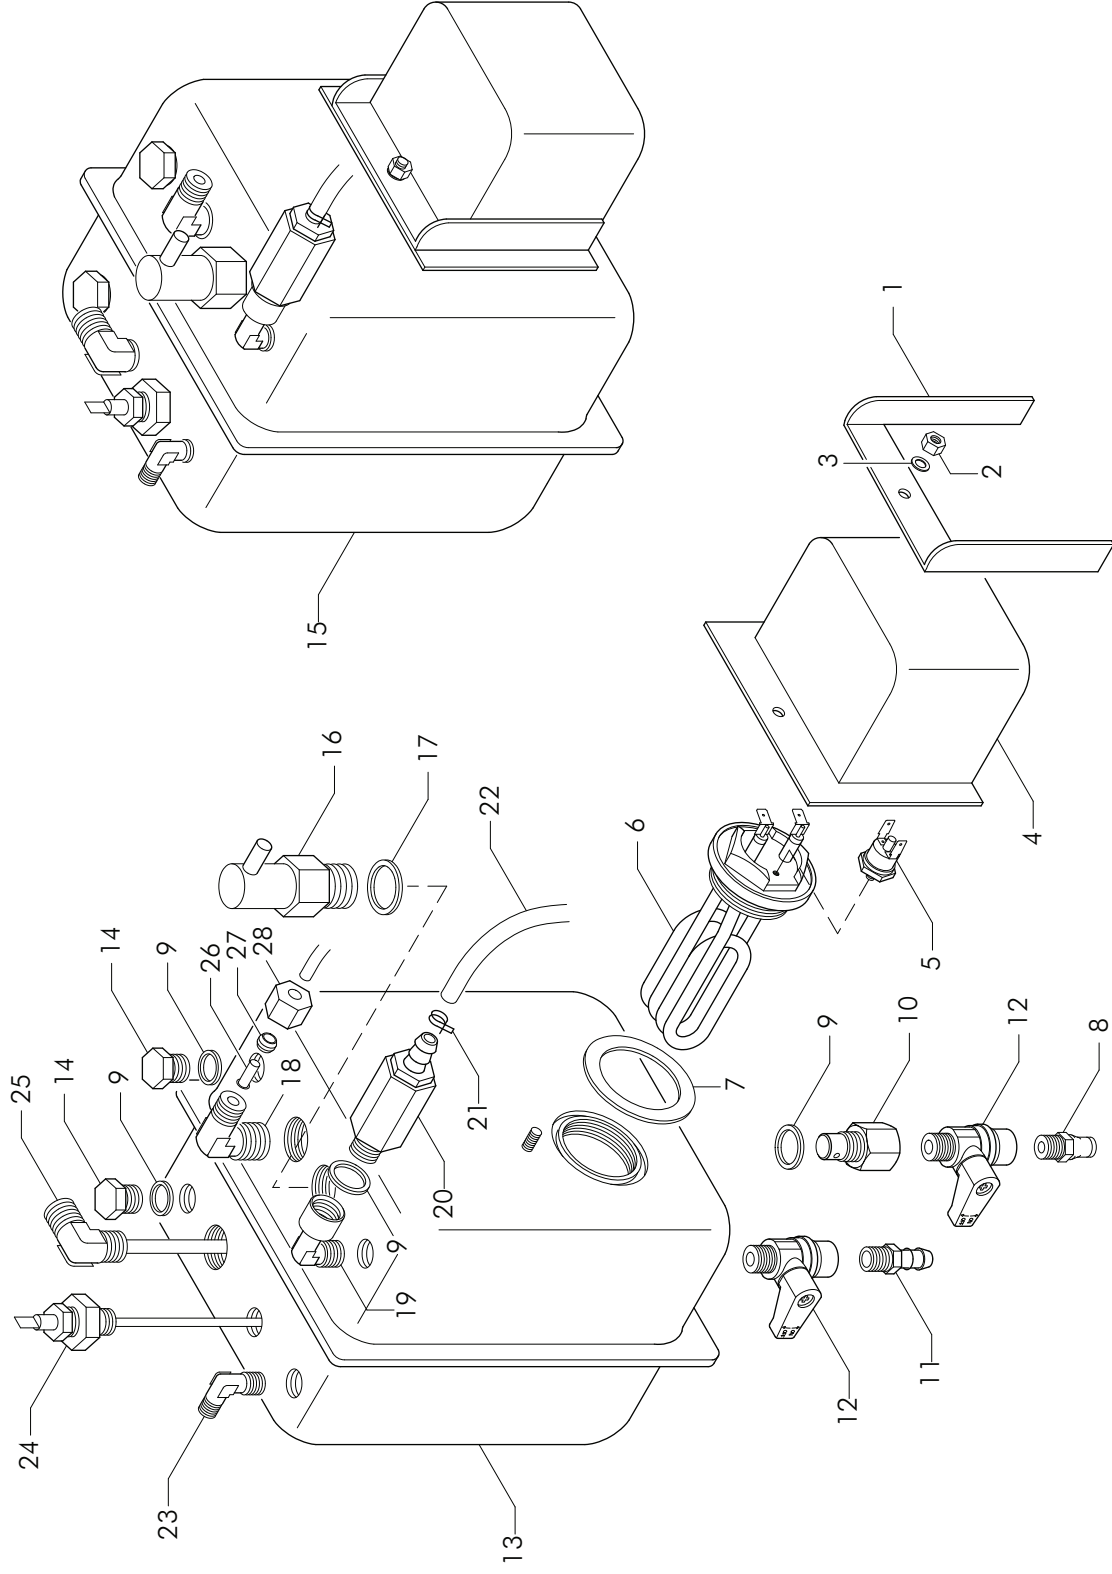

COMPATTA - COMPACT - COMPACT - KOMPAKT

Pos	Cod.	Denominazione - IT -	Denomination - GB -	Denomination - FR -	Denomination - DE -
1	WY77799000	FERMO PROTEZIONE RESISTENZA	FIXING COVER HEATING ELEMENT	SUPPORT COUVRE-RESISTENCE	HALTER DER HEIZKORPERDECKEL
2	WY23030	DADO INOX M4	STAINLESS STEEL NUT M4	ECROU INOX M4	STAHLMUTTER M4
3	WY23261	RONDELLA INOX DENTELLATA D4	INDENTED STAINLESS WASHER D4	RONDELLE DENTELEE INOX D 4	GEZACKTE STAHLSCHEIBE D4
4	WY15514110	PROTEZIONE RESISTENZA	HEATING ELEMENT COVER	COUVRE-RESISTENCE	HEIZKORPERDECKEL
5	WY20300022	TERMOSTATO DI SICUREZZA 165.C	THERMOSTAT 165.C	THERMOSTAT 165.C	THERMOSTAT 165.C
6	WY4617202001	RESISTENZA MATASSA 230/2300W	HEATING ELEMENT 1"1/4 230V 2300W	RESISTANCE ELEC. 1"1/4 230V 2300W	HEIZKORPER 1"1/4 230V 2300W
7	WY12001001	GUARNIZIONE TEFLON	TEFLON GASKET	JOINT TEFLON	TEFLON DICHTUNG
8	WY23229013	RACCORDO RAPIDO DRIITTO 1/8M CIL+OR D-4	QUICK COUPLING 1/8M D-4	RACCORD RAPIDE 1/8M D-4	STECKVERBINDUNG 1/8M D-4
9	WY12151	GUARNIZIONE RAME 1/8 13X10.2X1.5	COPPER GASKET	JOINT CUIVRE	KUPFERDICHTUNG
10	WY4925711054	INIETTORE CALDAIA	INJECTOR BOILER	INJECTEUR CHAUDIERE	INJEKTOR KESSEL
11	WY4925725	RACCORDO PORTAGOMMA 1/8	VALVE CONNECTOR 1/8	RACCORD 1/8 SOUPE	VENTILFITTING 1/8
12	WY4820227001	RUBINETTO SFERA 1/8M-1/8F	TAP 1/8M - 1/8F	ROBINET 1/8M - 1/8F	HAHN 1/8M - 1/8F
13	WY62602001	CALDAIA INOX	S-STEEL BOILER	COUVRE-CHAUDIÈRE INOX	KESSELDECKEL STAHL
14	WY4825787	TAPPO MASCHIO 1/8	MALE CAP 1/8	BOUCHON MALE 1/8	STOPPEN 1/8
15	WY8362803905R	ASSIEME CALDAIA SERVIZI 230V	ASSEMBLY BOILER SERVICES 230V	ENSEMBLE CHAUDIERE 230V	KESSEL 230V
16	WY4856155000	VALVOLA V.A.R. VAPORE	V.A.R. STEAM VALVE	VANNE V.A.R. VAPEUR	DAMPFDOSIERVENTIL
17	WY12100	GUARNIZIONE CU/ALIM 1/4 18.7X13.2X2.5	CU GASKET 1/4 18.7X13.2X2.5	JOINT CU 1/4 18.7X13.2X2.5	CU DICHTUNG 1/4 18.7X13.2X2.5
18	WY23228016	RACCORDO "L" 1/4M BSP CONICO OT	ELBOW BRASS CONNECTOR 1/4M	RACCORD COUDE LAITON 1/4M	MESSING-ANSCHLUSS 1/4M
19	WY4723229103	RACCORDO 1/8-1/8	CONNECTOR 1/8-1/8	RACCORD 1/8-1/8	ANSCHLUSS 1/8-1/8
20	WY20357004	VALVOLA SICUREZZA 1/8M	SAFETY VALVE 1/8M	SOUPE DE SECURITE 1/8M	SICHERHEITSVENTIL 1/8M
21	WY15056002	FASCETTA BIFILARE A MOLLA D.10,4-11,0	CLAMP D.10,4 - 11,0	COLLIER D.10,4 - 11,0	SHELLE D.10,4 - 11,0
22	WY15451004	TUBO D-5x8 L.490 SILICONE	TUBE D5X8 L.490 SILICON	TUYAU D5X8 L.490 SILICONE	ROHR D5X8 L.490 SILIKON
23	WY23201	RACCORDO GOM.D6.2 1/4M 1/8M-AEA	ELBOW BRASS CONNECTOR D6.2 1/4M 1/8M	RACCORD COUDE LAITON D6.2 1/4M 1/8M	MESSING-ANSCHLUSS D6.2 1/4M 1/8M
24	WY4820261	SONDA LIVELLO L.100	LEVEL PROBE L.100	JAUGE L.100	PEGELFUHLER L.100
25	WY52000410	TUBO D-6 L.85	TUBE D-6 L.85	TUYAU D-6 L.85	ROHR D-6 L.85
26	WY23229221	BOCCOLA INTERNA OT TUBO 2x4	INNER BUSHING	DOUILLE INTERIEURE	INNER HULSE
27	WY4625330	BICONO D6	BICONE D6	BICONE D6	DOPPELKEGEL D6
28	WY25381	DADO 1/4 FORO 6.2	NUT 1/4 HOLE 6.2	ECROU 1/4 TROU 6.2	SCHRAUBENMUTTER 1/4 LOCH 6.2