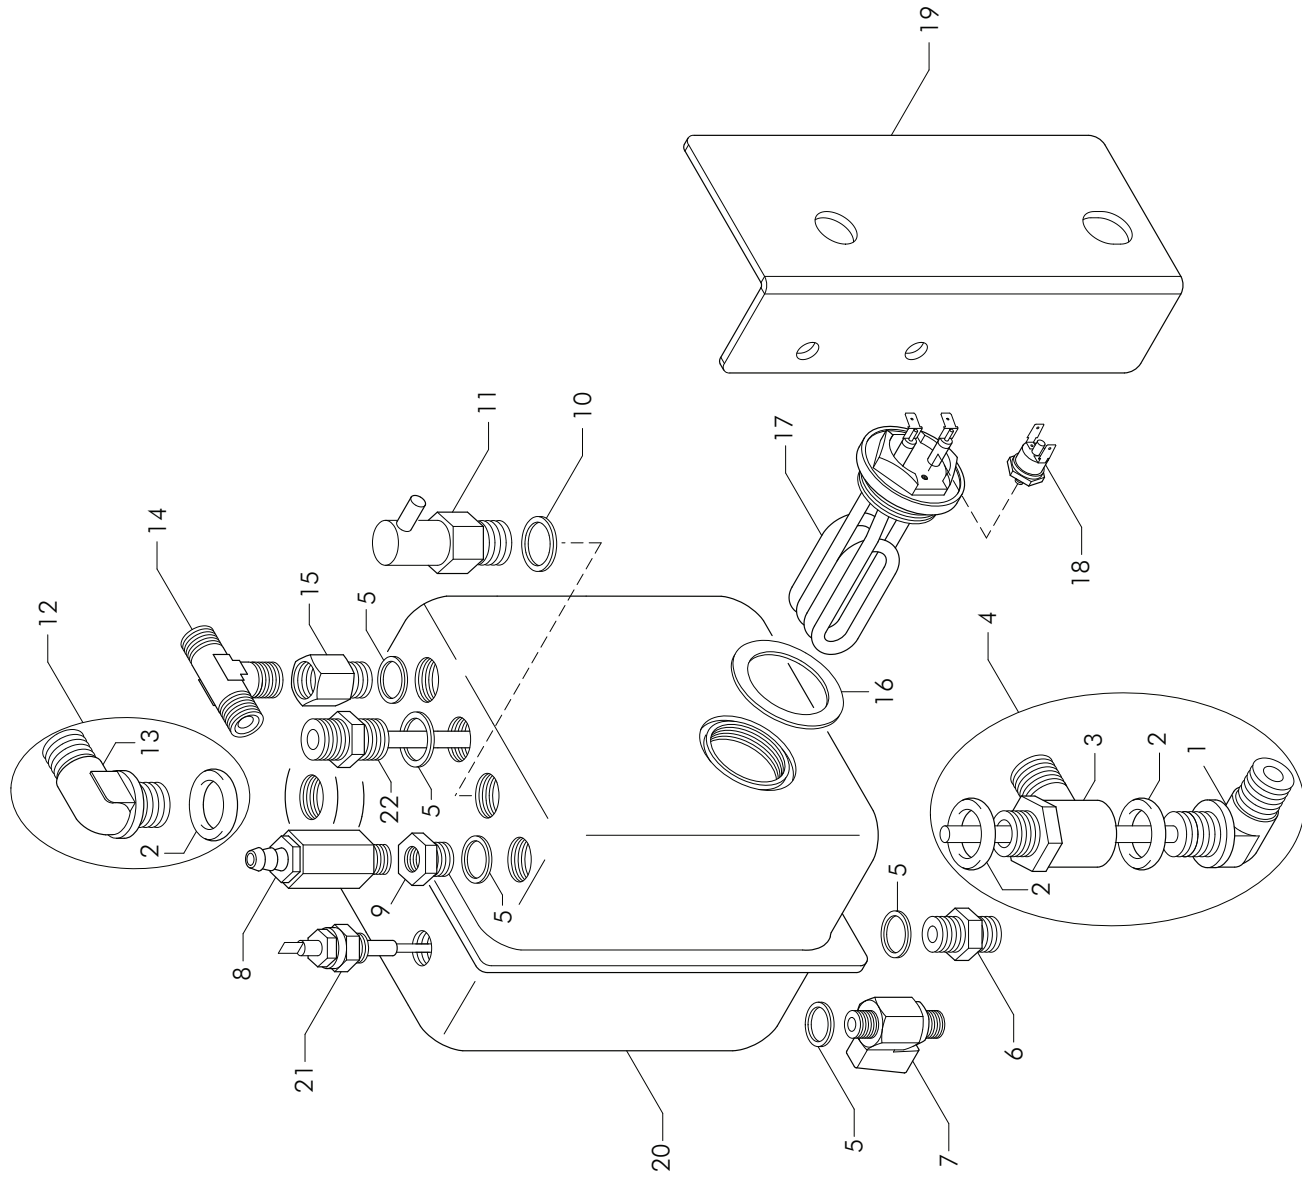

Pos	Cod.	Denominazione - IT -	Denomination - GB -	Denomination - FR -	Denomination - DE -
1	WY52002012	TUBO D-6 L.100 WE	PIPE D-6 L.100	TUYAU D.6 L.100	KANN-D-6 L.100 WE
2	WY12101	GUARNIZIONE RAME 3/8 22x17x3	GASKET COPPER 3/8 22x17x3	JOINT CUIVRE 3/8 22x17x3	KUPFERDICHTUNG 3/8 22x17x3
3	WY4643020	DISTANZIALE POMPA	PUMP SPACER CW510L	ENTRETOISE POMPE CW510L	PUMPENENTFERNUNGSTUICK CW510L
4	WY56137003	ASS.RACCORDO CO 18+43020+12101+TEFLON	CONNECTOR	RACCORD	ANSCHLUSS
5	WY12153	GUARNIZIONE RAME 1/4 17x13.3x1.5	GASKET 1/4 17x13.3x1.5 COPPER	JOINT CUIVRE 1/4 17x13.3x1.5	KUPFERDICHTUNG 1/4 17x13.3x1.5
6	WY4925686	RACCORDO 1/4Mx1/4M	CONNECTOR 1/4Mx1/4M	RACCORD 1/4Mx1/4M	ANSCHLUSS 1/4Mx1/4M
7	WY4620354001	VALVOLA CHIUSURA L.40	PRESSURE RELEASE TAP BULK UNIT L.40	CLAPET FERMETURE AUT.ARRIVEE EAU	ABSPERRVENTIL x AUT.WASSERZUFUHR L.40
8	WY20357004	VALVOLA SICUREZZA 1/8M	SAFETY VALVE 1/8M	SOUPAPE DE SECURITE 1/8M	SICHERHEITSVENTIL 1/8M
9	WY25749003	RIDUZIONE 1/4M GAS - 1/8F GAS INOX	CONNECTOR 1/4M - 1/8F	RACCORD 1/4M - 1/8F	FITTING 1/4M - 1/8F
10	WY12100	GUARNIZIONE CU/ALIM 1/4 18.7x13.2x2.5	CU GASKET 1/4 18.7x13.2x2.5	JOINT CU 1/4 18.7x13.2x2.5	CU DICHTUNG 1/4 18.7x13.2x2.5
11	WY4856155000	VALVOLA V.A.R. VAPORE	V.A.R. STEAM VALVE	VANNE V.A.R. VAPEUR	DAMPFOSIERERVENTIL
12	WY56137002	ASS.RACCORDO -L- 43052+12101+TEFLON	CONNECTOR	RACCORD	ANSCHLUSS
13	WY4643052	RACCORDO "L" 3/8	CONNECTOR "L" 3/8	RACCORD 'L' 3/8	ANSCHLUSS 'L' 3/8
14	WY23228206	RACCORDO -T- 1/4M 1/4M 1/4M	CONNECTOR -T- 1/4M 1/4M 1/4M	RACCORD -T- 1/4M 1/4M 1/4M	ANSCHLUSS -T- 1/4M 1/4M 1/4M
15	WY25715007	RACCORDO DRITTO 1/4F 1/4M FORO D-6	STRAIGHT FITTING, 1/4F 1/4M 6-D HOLE	RACCORD DROIT 1/4F 1/4M TROU D-6	GERADER ANSCHLUSS 1/4 MUFFE 1/4 STECKER
16	WY12001001	GUARNIZIONE TEFLON	TEFLON GASKET	JOINT TEFLON	TEFLON DICHTUNG
17	WY4617202001	RESISTENZA MATASSA 230/2300W	HEATING ELEMENT 1"1/4 230V 2300W	RESISTANCE ELEC. 1"1/4 230V 2300W	HEIZKORPER 1"1/4 230V 2300W
18	WY20304	TERMOSTATO BIMETALLICO 150.C	TERMOSTAT 150.C	TERMOSTAT 150.C	TERMOSTAT 150.C
19	WY78214503	SUPPORTO CALDAIA	BOILER SUPPORT	SOUTIEN DE LA CHAUDIERE	KESSEL UNTERSTUTZUNG
20	WY62600102	CALDAIA INOX 1 SCAMBIATORE	BOILER	CHAUDIERE	KESSEL
21	WY4820261	SONDA LIVELLO L.100	LEVEL PROBE L.100	JAUGE L.100	PEGELFUHLER L.100
22	WY52002197	TUBO D-6 L.85 C0165	TUBE D6 L85 C0165	TUYAU D-6 L.85 C0165	ROHR D-6 L.85 C0165