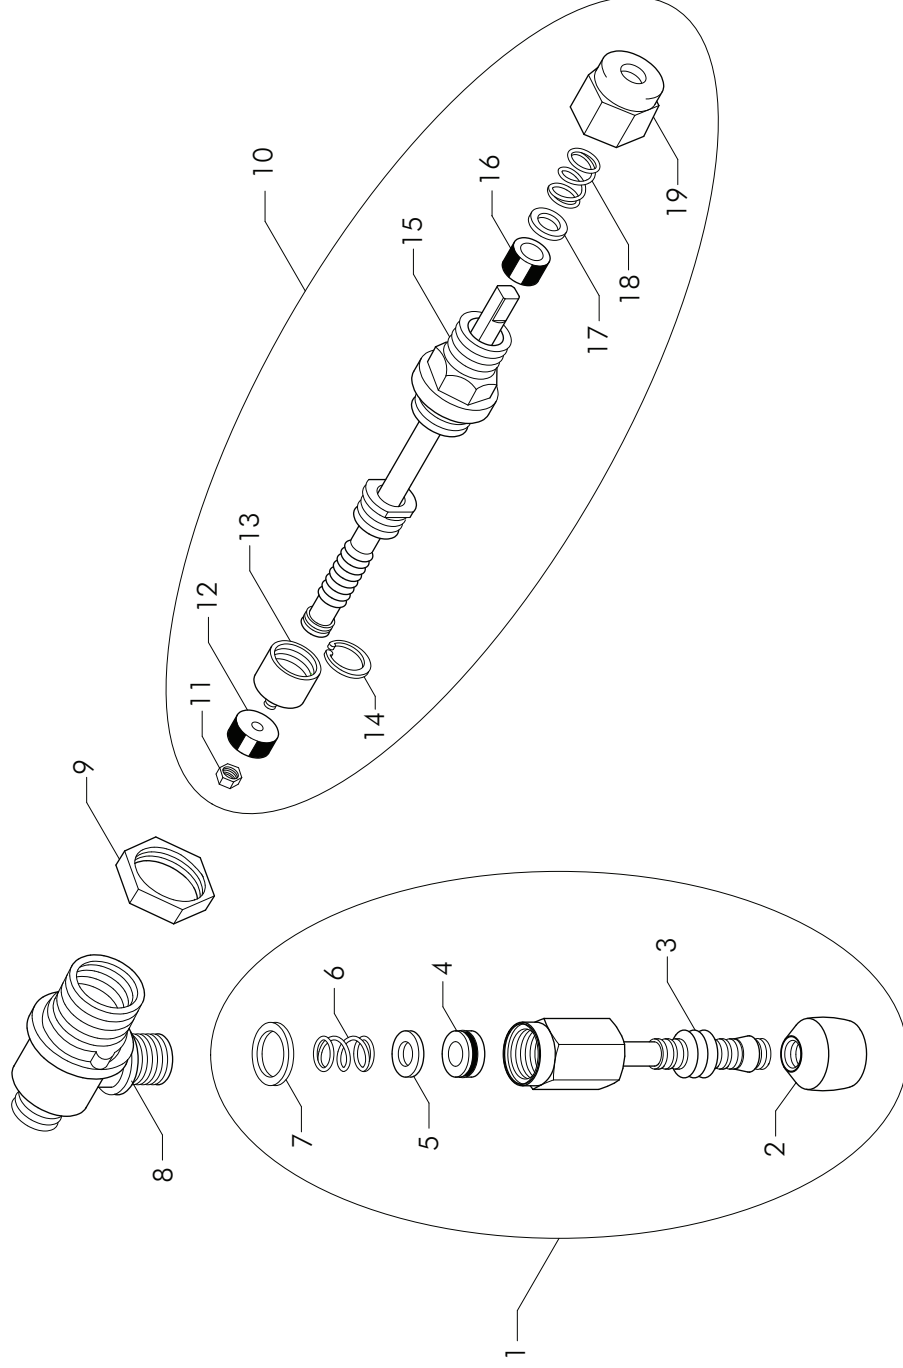

ACQUA - WATER - EAU - WASSER

Pos	Cod.	Denominazione - IT -	Denomination - GB -	Denomination - FR -	Denomination - DE -
1	WY25763185	TUBO ACQUA MOBILE INOX	WATER TAP UNIT	ENSEMBLE ROBINET EAU	WASSER ROHRSATZ
2	WY25763142	SPRUZZATORE ACQUA INOX	EXTERNAL WATER NOZZLE	ATOMISEUR D'EAU EXTERIEUR	WASSERDUSE CHROM
3	WY15296000	GOMMINO ANTISCOTTATURA D-8	ANTI-BURNING RUBBER D-8	ELEMENT ANTI-BRULURE D-8	GUMMI GEGEN VERBRENNUNGEN F. D-8
4	WY12861	GUARNIZIONE OR CON LUNETTA P.MOLLA	OR REST FOR ST.STEEL STEAM PIPE	OR LUNETTE P.RESSORT TUYAU VAP. INOX	HALBE OR-DICHT.F.FEDER DAMPFROHR ED
5	WY23260018	RONDELLA ELASTICA D-14,2 Sp.1	WASHER D-14,2	RONDELLE D-14,2	SCHEIBE D-14,2
6	WY10465001	MOLLA De 11,4 Df1,7 AISI 302	STEAM SPRING S.STEEL	RESSORT AISI	DAMPF HAHNFEDEN STAHL
7	WY12010	GUARNIZIONE TEFLON ACQUA/VAPORE 20x17x2	PIPE GASKET TEFLON 20x17x2	JOINT TUYAU TEFLON EAU/VAP TEFLON	TEFLON-DICHTUNG WASSER/VAP 20x17x2
8	WY53003	CORPO RUBINETTO	TAP BODY	CORPS DE ROBINET	HAHNKORPER
9	WY25384	DADO OTTONE M26x1.5	BRASS NUT 26X1.5	ECROU LAITON 26X1.5	MESSING-MUTTER 26X1.5
10	WY4656105011	RUBINETTO AP/SX ROTAZIONE LIMITATA 90?	LIMITED ROTATION TAP	ROBINET	HAHN STAB
11	WY23050	DADO OTTONE M3	BRASS NUT M3	ECROU LAITON M3	MESSING-MUTTER M3
12	WY12203	GUARNIZIONE HNBR 15x4x4	RUBBER GASKET 15x4x4	JOINT EN CAOUTCHOUC 15X4X4	GUMMIDICHTUNG 15x4x4
13	WY4925616	PISTONCINO RUBINETTO	TAP JUMPER	PISTON ROBINET	HAHNKOLBEN
14	WY10001	ANELLO ARRESTO D6 INOX	STEEL CIRCLIP	CIRCLIP INOX	STAHLHALTENRING
15	WY4925678001	RACCORDO RUBINETTO R.T.	TAP FITTING	RACCORD ROBINET	HAHNANSCHLUSSTUCK
16	WY12204	GUARNIZIONE GOMMA RUBINETTO 12.5x7.5x9	TAP RUBBER GASKET 12.5x7.5x9	JOINT CAOUTCHOUC ROB. 12.5X7.5X9	HAHNDICHTUNG 12.5x7.5x9
17	WY25655052	DISCHETTO ASTA RUBINETTO	DISKETTE TAP ROS	DISQUETTE TIGE ROBINET	DISKETTE
18	WY10452	MOLLA RUBINETTO ACQUA/VAPORE N4	WATER/STEAM TAP SPRING N4	RESSORT DE ROBINET EAU-VAPEUR N4	WASSER/DAMPF HAHNFEDER N4
19	WY25385001	DADO PREMISTOPPA RUBINETTO + RONDELLA	TAP STUFFING NUT	ECROU DE PRESSE-ETOUPE ROBINET	STOPFBUCHSE MUTTER - HAHN