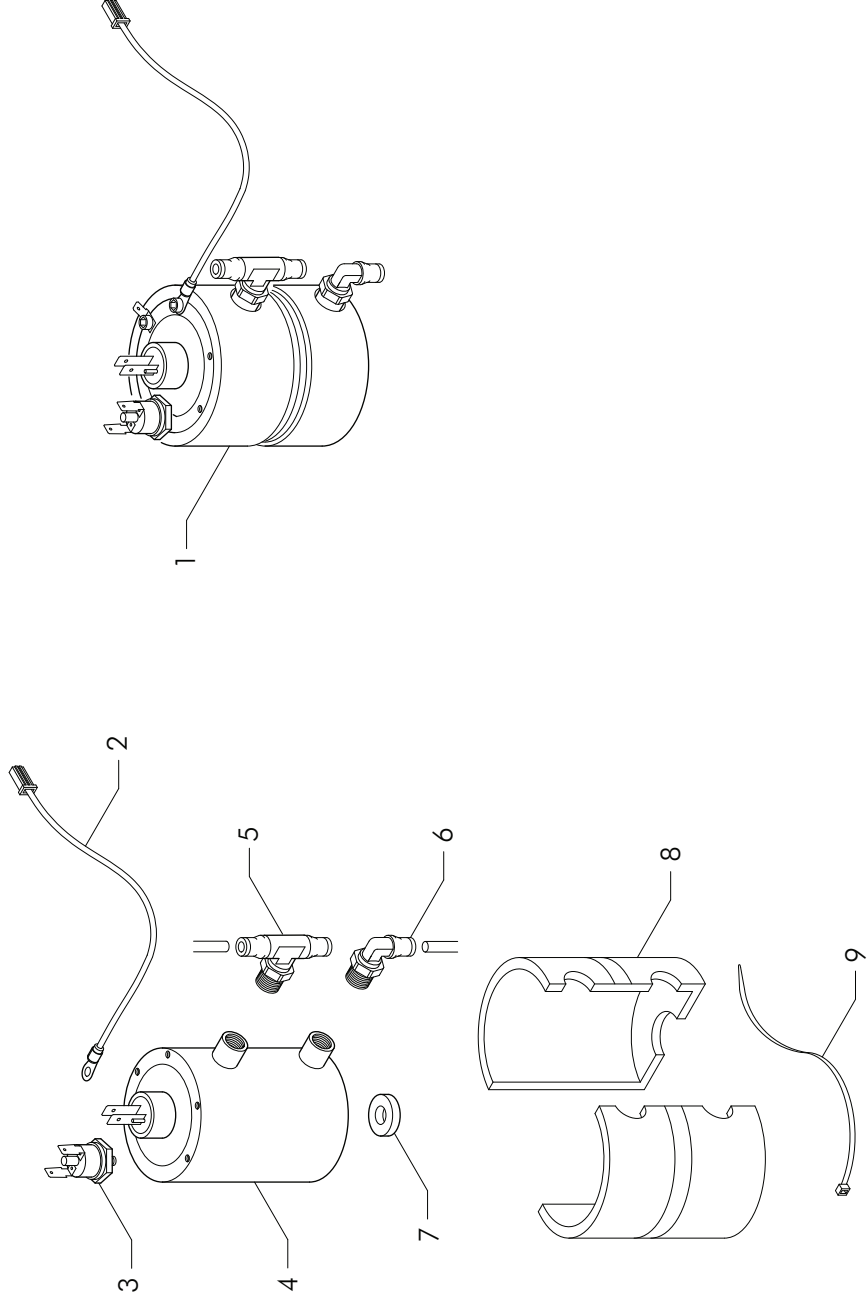

Pos	Cod.	Denominazione - IT -	Denominazione - GB -	Denominazione - FR -	Denominazione - DE -
1	WY8356122539R	KIT ASSIEME CALDAIA 230V 1000W	KIT BOILER	KIT CHAUDIERE	KIT KESSEL
2	WY20306011	SONDA NTC L.600	NTC PROBE	SONDE NTC	NTC SONDE
3	WY20300022	TERMOSTATO DI SICUREZZA 165.C	TERMOSTAT 165.C	TERMOSTAT 165.C	THERMOSTAT 165.C
4	WY62613005	CALDAIA 230V 1000W	BOILER 230V 1000W	CHAUDIERE 230V 1000W	KESSEL 230V 1000W
5	WY23229155	RACCORDO RAPIDO - T- 1/8M CIL+OR D-4	QUICK COUPLING - T- 1/8M	RACCORD RAPIDE - T- 1/8M	STECKVERBINDUNG - T- 1/8M
6	WY23229111	RACCORDO RAPIDO - L- 1/8M CIL+OR D-4	QUICK COUPLING - L- 1/8M	RACCORD RAPIDE - L- 1/8M	STECKVERBINDUNG - L- 1/8M
7	WY15333001	BOCCOLA ISOLANTE	ISOLATING EAR-RING	BOUCLE ISOLANT	LOKALISIEREN DES OHRINGS
8	WY15182971	GUSCIO ISOLANTE CALDAIA	BOILER ISOLATING SHELL	COQUE ISOLANTE CHAUDIERE	ISOLIERGEHAUSE KESSEL
9	WY15053001	FASCETTA PA 6.6 290x3,5	NYLON CLAMP 280x3,5	BANDE POUR FIL NYLON 280x3,5	SCHELLE AUS NYLON 280x3,5