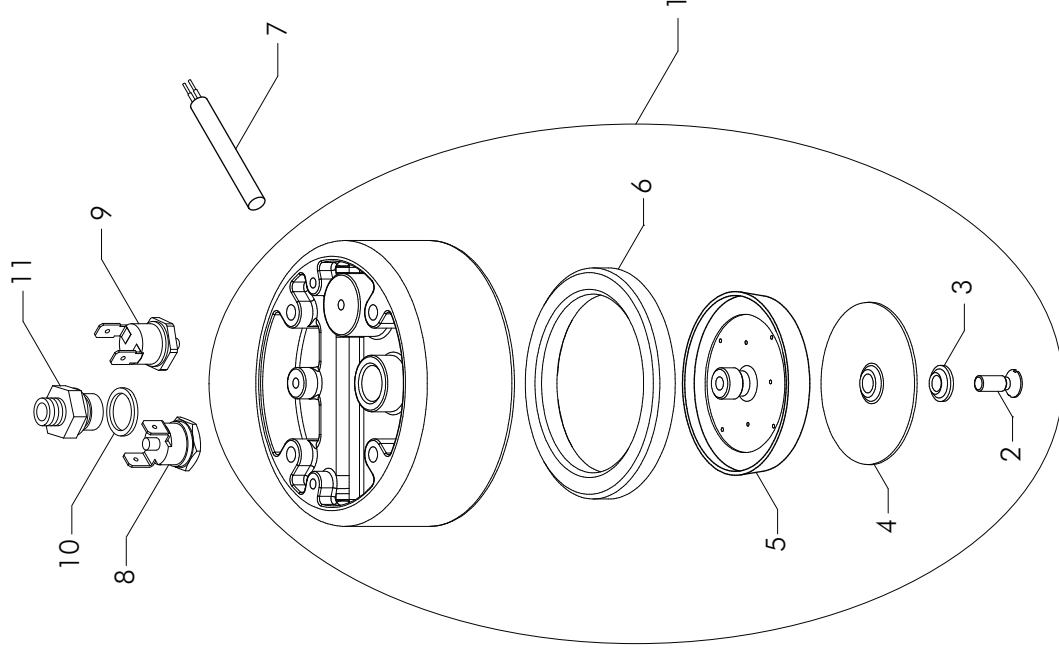

ANELLO AGGANCIATORE - RING GROUP - GROUPE CYCLIQUE - RINGGRUPPE

Pos	Cod.	Denominazione - IT -	Denomination - GB -	Denomination - FR -	Denomination - DE -
1	WY25318035	ANELLO AGGANCIATORE CROMATO COMPLETO CAFFE	RING	BAGUE	RING
2	WY23510	VITE TPS INOX 5x14 TAGLIO CACC.	5x14 STAINLESS STEEL FLATHEAD SCREW	VIS TPS INOX 5x14 DE TOURNEVIS	SCHRAUBE TPS rostfrei5x14 SCHRAUBEN
3	WY23260014	RONDELLA INOX 12x5	INOX WASHER 12X5	RONDELLE INOX 12x5	STAHL SCHEIBE 12X5
4	WY27100	DOCCHETTA GRUPPO	GROUP SHOWER PLATE	DOUCHETTE GROUPE	DUSCHE VERTEILEREINHEIT
5	WY25319307	ADATTATORE CAFFE IN POLVERE ANELLO "LB"	ADAPTOR	ADAPTATEUR	KEFFEETANS
6	WY12227	GUARNIZIONE SOTTOCOPPA 73,5x57,5x8	GROUP UNDERCUP SEAL 73,5x57,5x8	JOINT SOUCOUPE 73,5x57,5x8	FILTERGRIFFDICHTUNG 73,5x57,5x8
7	WY17507001	RESISTENZA 230V 150W	HEATING ELEMENT 230V 150W	RESISTANCE 230V 150W	HEIZKORPER 230V 150W
8	WY20304	TERMOSTATO BIMETALLICO 150.C	THERMOSTAT 150.C	THERMOSTAT 150.C	TERMOSTAT 150.C
9	WY20300020	TERMOSTATO BIMETALLICO 98.C	THERMOSTAT 98.C	THERMOSTAT 98.C	TERMOSTAT 98.C
10	WY12153	GUARNIZIONE RAME 1/4 17x13.3x1.5	GASKET 1/4 17x13.3x1.5 COPPER	JOINT CUIVRE 1/4 17x13.3x1.5	KUPFERDICHTUNG 1/4 17x13.3x1.5
11	WY23228111	RACCORDO DRIITTO 1/4 M10	CONNECTOR 1/4 M10	RACCORD 1/4 M10	ANSCHLUSS 1/4 M10