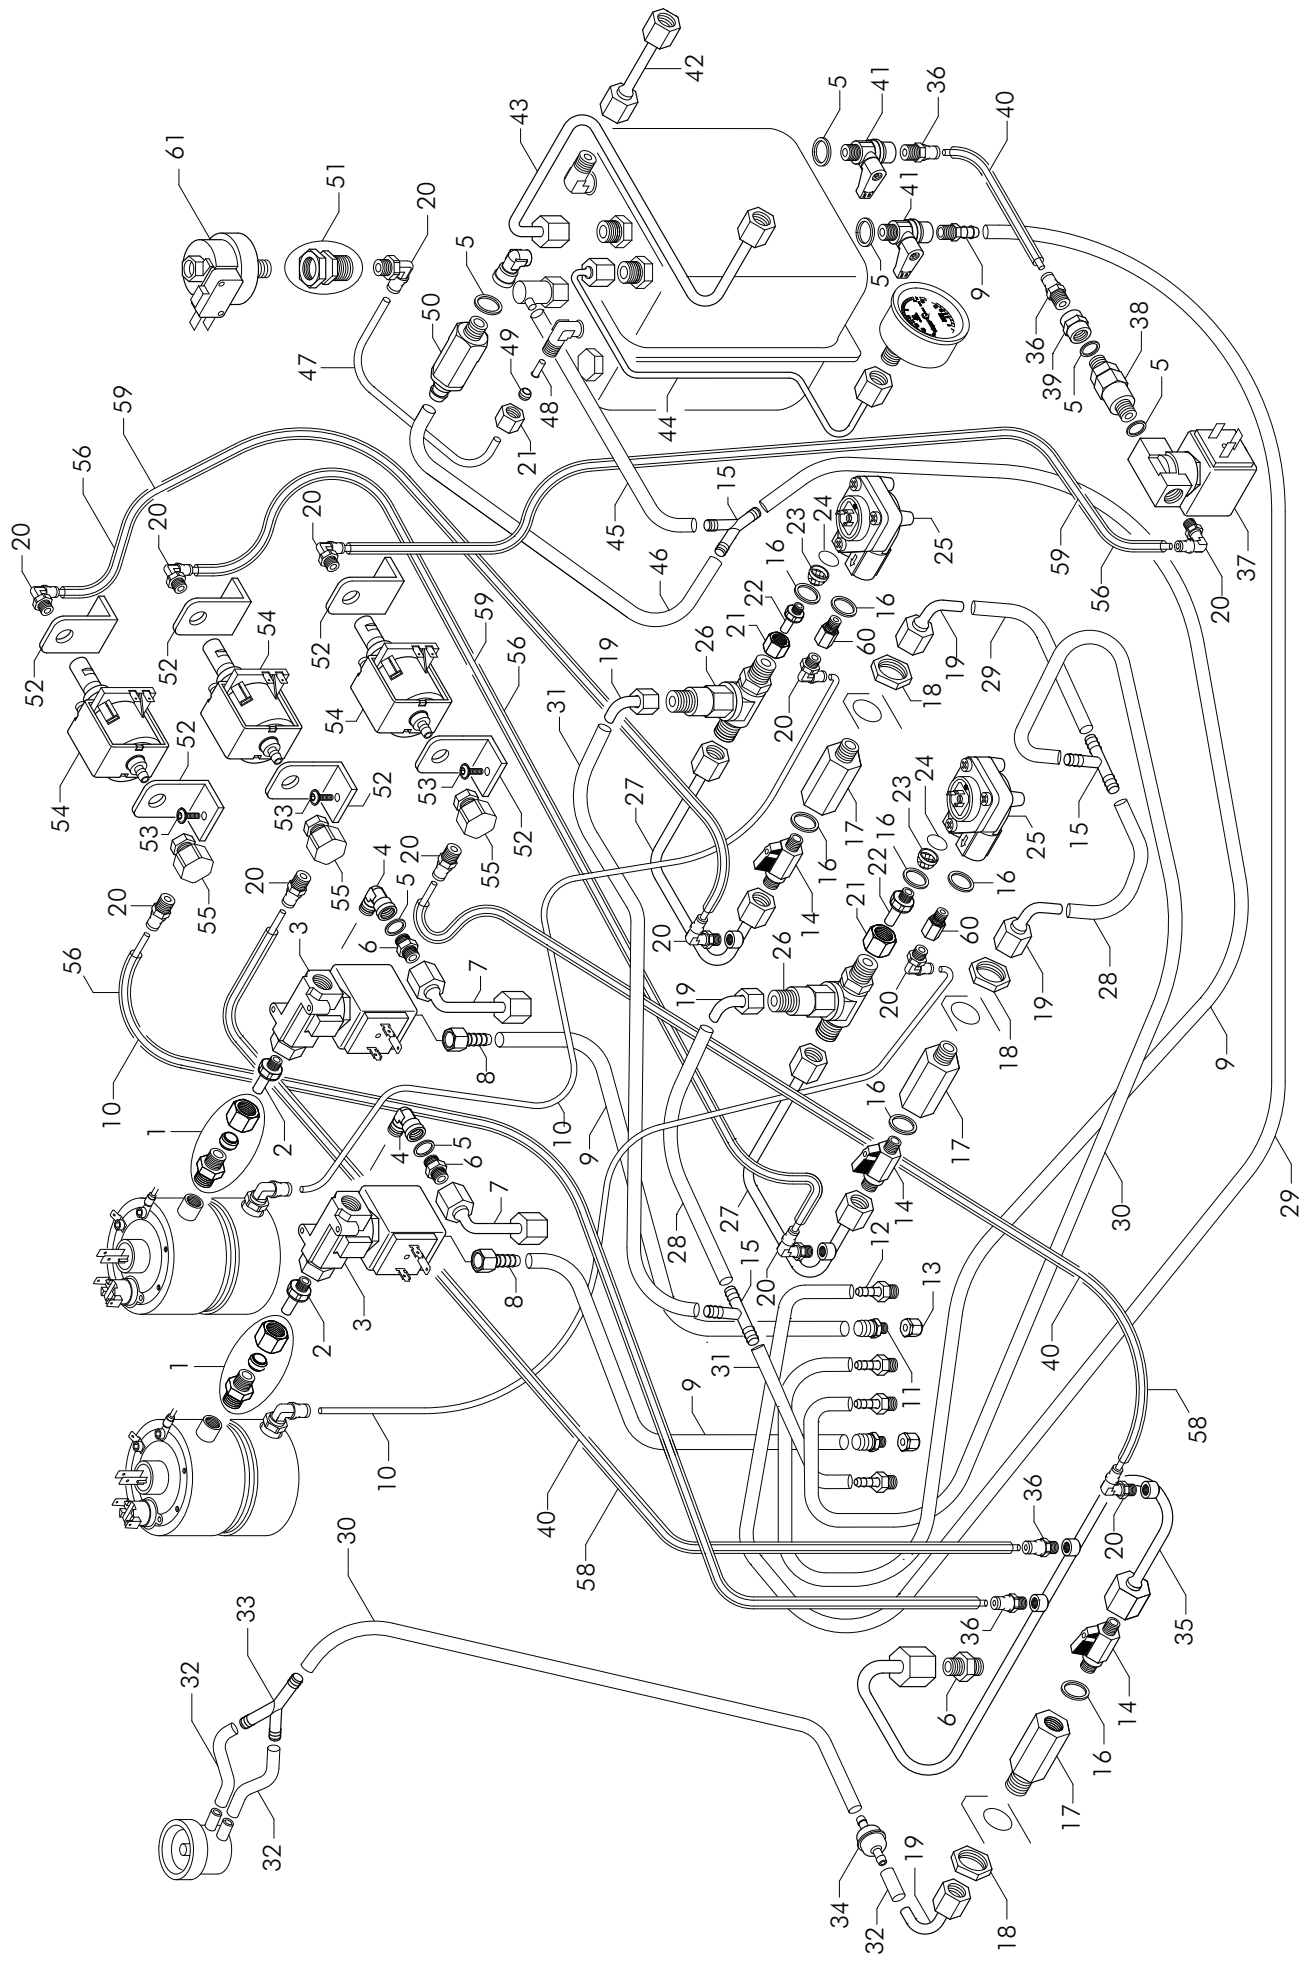

COMPATTA - COMPACT - KOMPAKT

COMPACTA - COMPACT - COMPACT - COMPACT - KOMPAKT